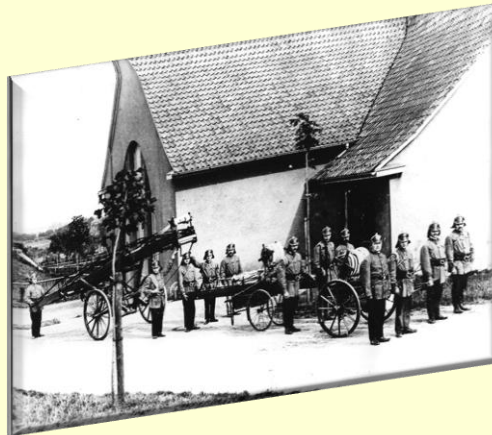

Ökumenisches Hainich Klinikum gGmbH Mühlhausen / Pfafferode

01. Juni 2013 ab 12.00 Uhr

DIE FEUERWEHR STELLT VOR: (Gelände Sozialzentrum ÖHK)

- Kinderfeuerwehr Mühlhausen
- Werkfeuerwehr ÖHK (Fettbrand, Entzündung von Spraydosen)
- Werkfeuerwehr Vattenfall (Kohlestaubexplosion)
- Freiwillige Feuerwehr Kammerforst (Löschlanze)
- Löschtrainer Fa. Minimax (Handhabung Feuerlöscher)
- Technikausstellung / DRK (Erste Hilfe)

KISTEN

KLETTERN

LUFTBALLON

MAGIE

KINDERSCHMINKEN

Für das leibliche Wohl ist gesorgt!

Kostenlose Fahrt mit der MÜHLHÄUSER BAHN:

Abfahrt : 12.00 Uhr (Kleiner Blobach)

Rückfahrt: 16.00 Uhr (am Sozialzentrum)