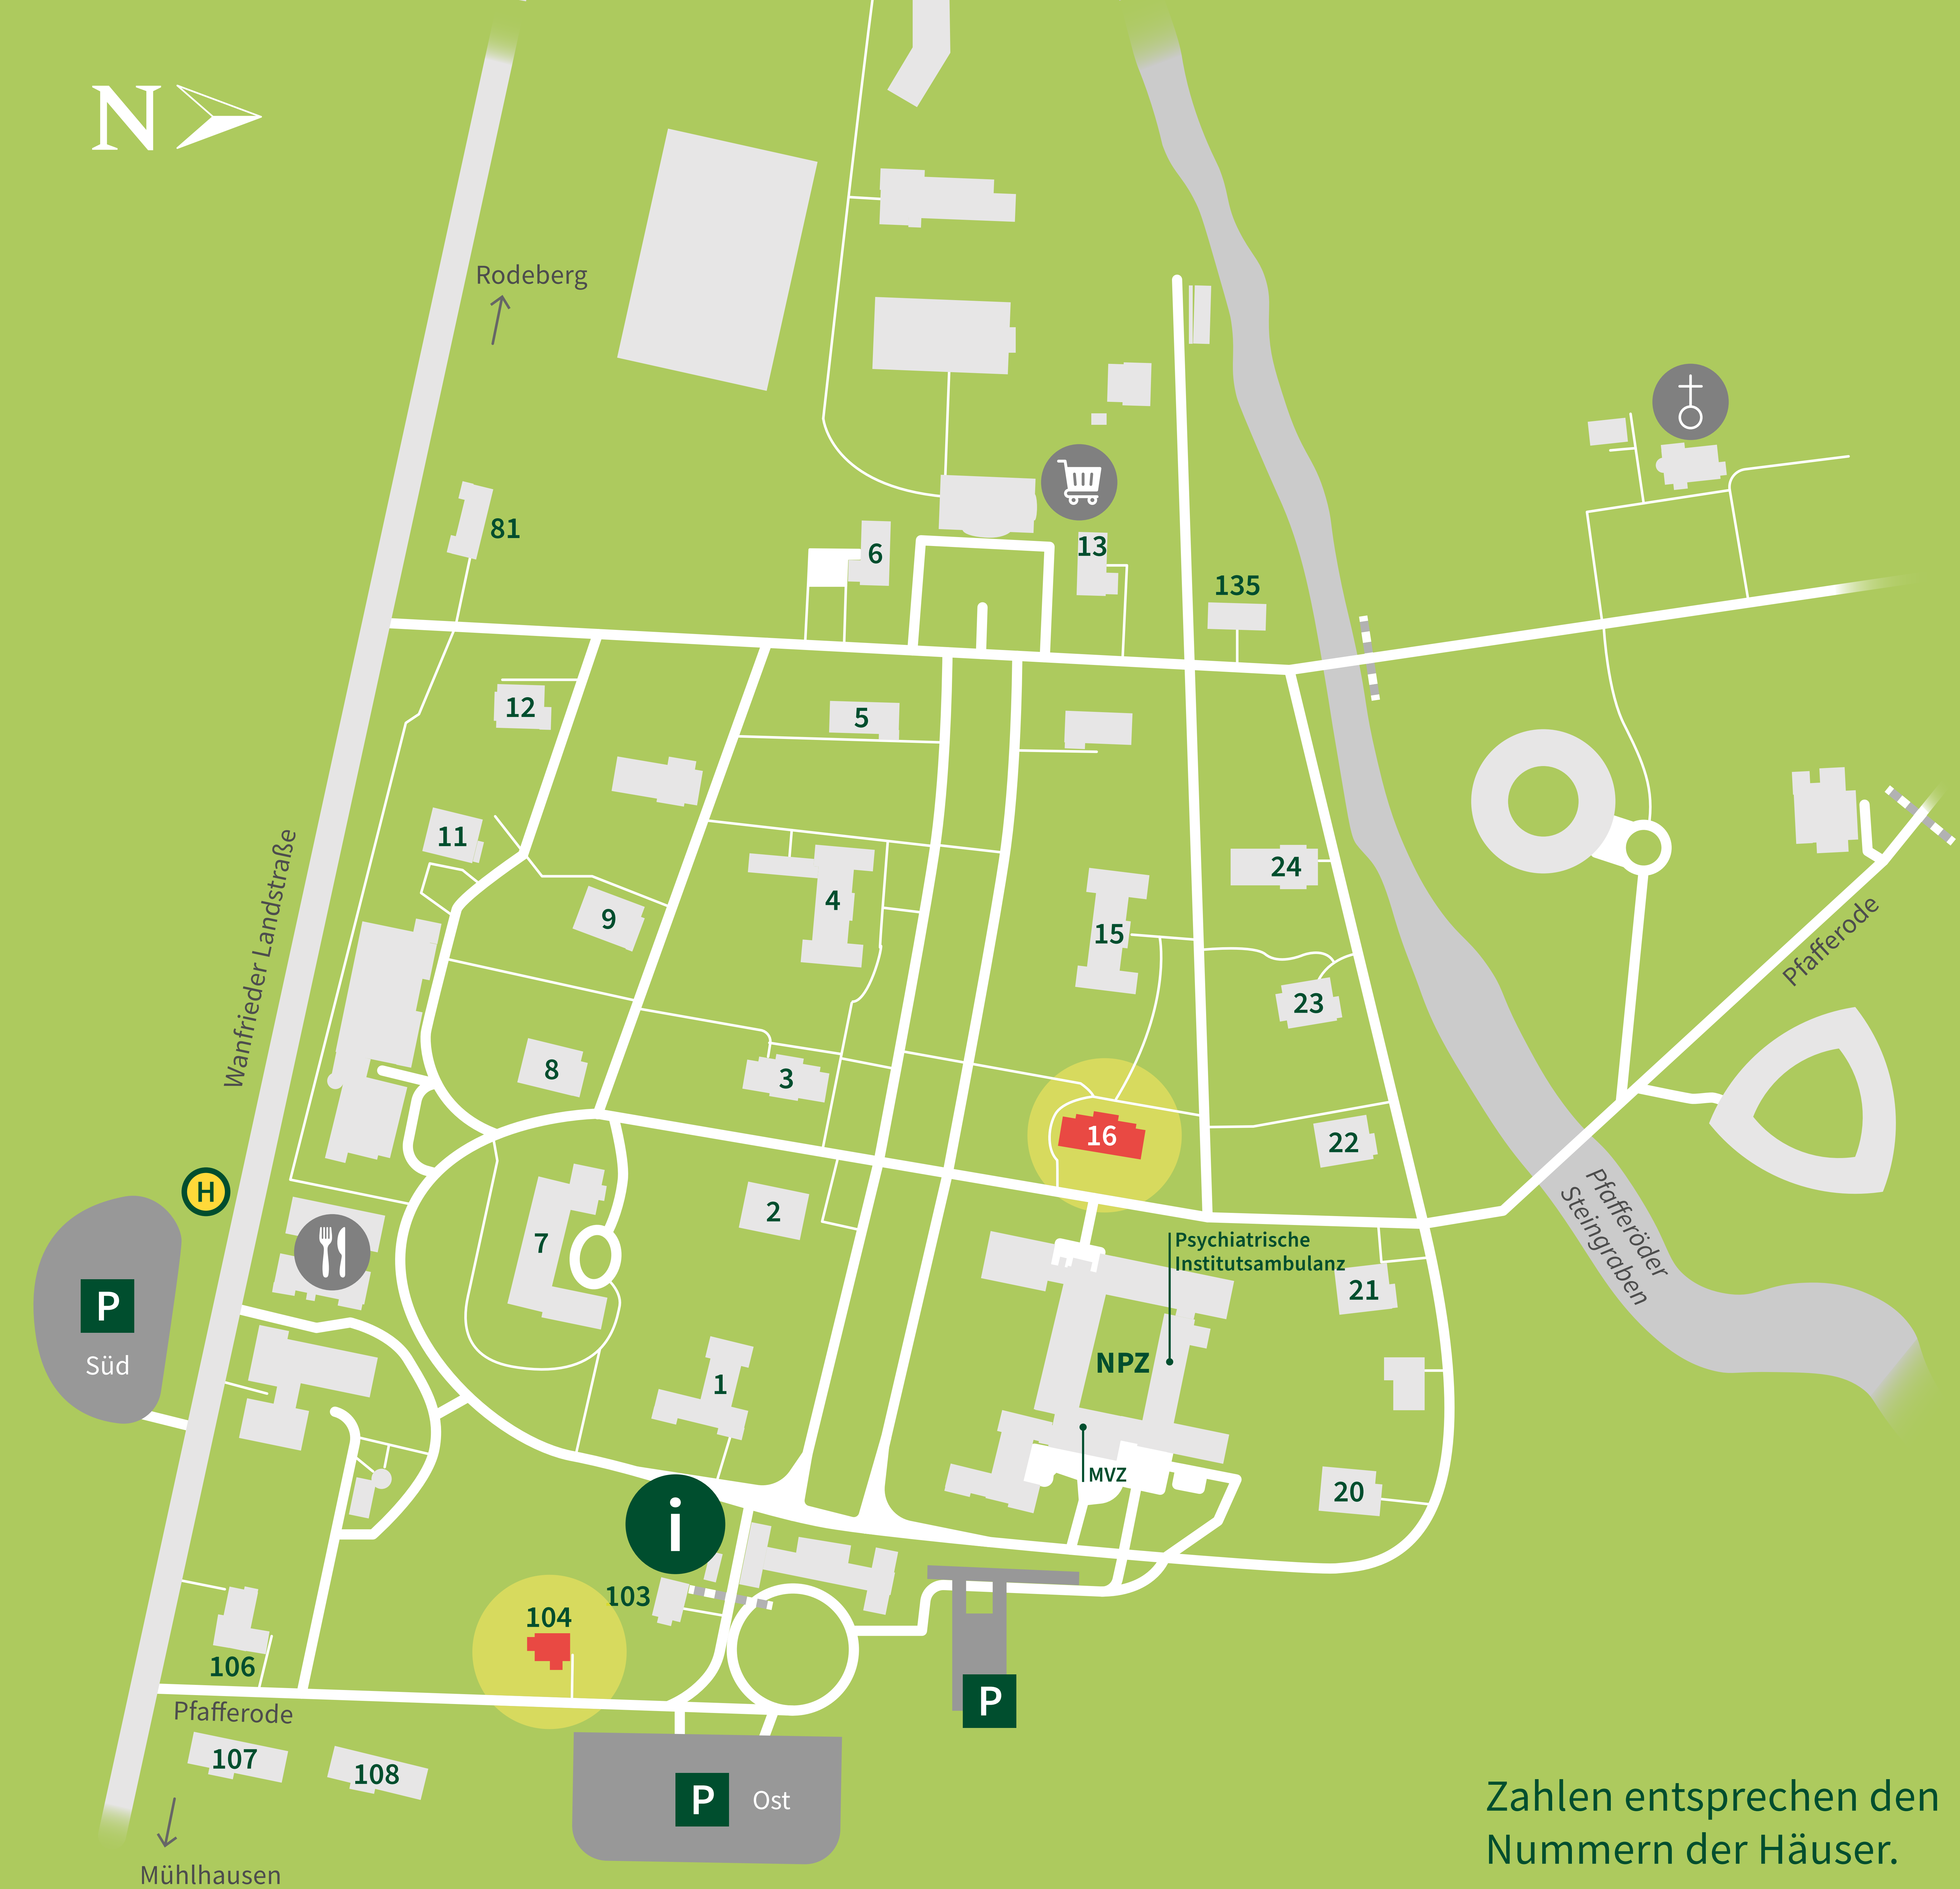

Klinik für Psychosomatik

16 Haus 16

104 Haus 104

i Annahme/Info

P Parkplatz

H Haltestelle
Pfafferode, Mühlhausen

Zahlen entsprechen den Nummern der Häuser.